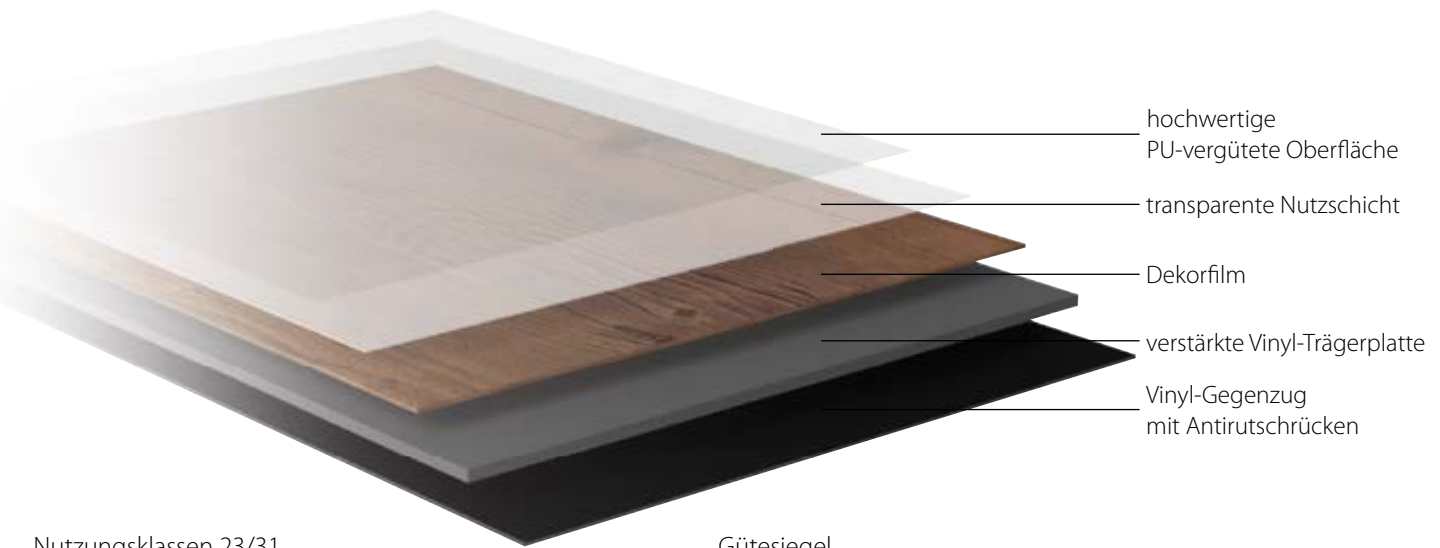

Datenblatt Vinyl CLICK

WEARMAX®
FLOORING

hochwertige
PU-vergütete Oberfläche

transparente Nutzschicht

Dekorfilm

verstärkte Vinyl-Trägerplatte

Vinyl-Gegenzug
mit Antirutschrücken

Nutzungsklassen 23/31

Gütesiegel

????

	Solid Line
Abmessungen Holzdekore	1212 x 177 x 4,2 mm
Abmessungen Steindekore	602 x 297 x 4,2 mm
Nutzschicht	0,3 mm
Kante	microfase
Packungsinhalt Holzdekore	8 Stk./Pkt. = 1,71 m ²
Packungsinhalt Steindekore	9 Stk./Pkt. = 1,61 m ²
Paletteninhalt Holzdekore	80 Pkt./Pal. = 139,20 m ²
Paletteninhalt Steindekore	60 Pkt./Pal. = 110,40 m ²
Beanspruchungsklassen	23, 31
Chemikalienbeständigkeit	beständig *
Emissionswerte	lt. AgBB
Stuhlrolleneignung	ja, Typ W
Resteindruck	< 0,1 mm
Dimensionsstabilität	0,05 % quer
Verschleißverhalten	Gruppe T
Rutschhemmung	R10 (bei gebürsteter Oberfläche) R9 (bei nicht gebürsteter Oberfläche)
Lichteichtheit	> 6
Trittschallverbesserung	6 dB
Wärmedurchlasswiderstand	0,040 m ² K/W
Brandverhalten	B _{fl} -s1
Feuchtraumeignung	ja
Fußbodenheizung	Warmwasser, max. 27° C
Garantie Wohnbereich	15 Jahre
Flächengewicht	8,95 kg/m ²